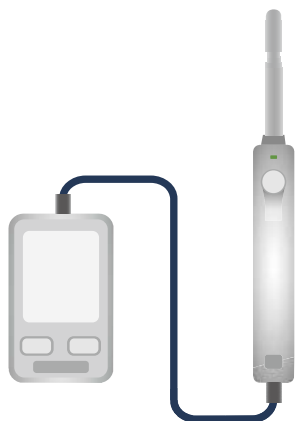

2. 表示ユニット+ケーブル