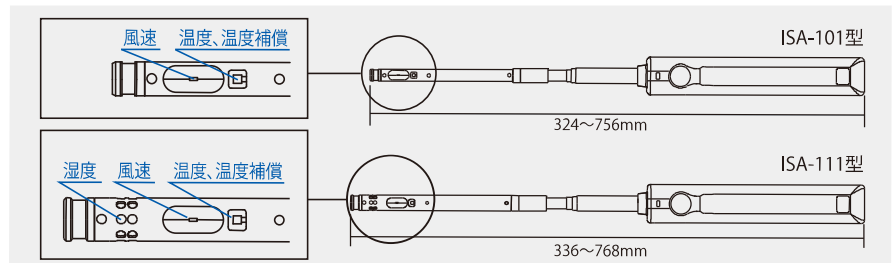

ワイヤレス風速・温度・湿度計 ISA-101/111型

仕様

品目コード	080280-101		080280-111		
品名	ワイヤレス風速・温度計		ワイヤレス風速・温度・湿度計		
型式	ISA-101		ISA-111		
測定対象	清浄な空気流				
プローブ	測定範囲	風速	0.01~30m/s		
		温度	-20~70℃		
		湿度	—	2~98%RH	
	測定精度	風速	±指示値の2.0%または0.05m/sの大きい方		
		温度	±0.5℃		
		湿度	—	±3%RH	
	表示分解能	風速	0.01m/s (小数点以下1桁固定時:0.1m/s)		
		温度	0.1℃		
		湿度	—	0.1%RH	
	応答性	風速	約1秒 (風速0→1m/s時、90%応答)		
		温度	約30秒 (風速1m/sにおいて90%応答)		
		湿度	—	約60秒 (無風時)	
	動作方式・センサー	風速	熱線式 (白金巻線センサー)		
		温度	測温抵抗体 (Pt1000)		
		湿度	—	高分子静電容量式	
	動作環境	-20~70℃ (結露のないこと)			
	機能	●Bluetooth無線通信 (表示ユニット) ●有線ケーブル通信 (表示ユニットに有線ケーブル接続) ●手元スイッチ (電源ON/OFF、測定値ホールドなど) ●LED表示 (電池残量・Bluetooth無線通信状態) ●I・L両用伸縮式プローブ (mm目盛刻印付) ●三脚取付穴 (ストラップ金具兼用)			
	電源	単3乾電池×2本、もしくは表示ユニットから有線ケーブルを介した電源供給			
連続使用時間	約20時間 (風速5m/s、20℃、アルカリ電池使用時)				
サイズ	グリップ部:25(W)×38.5(D)×148(H)mm センサー部:φ8 (最大φ10)×177~608mm		グリップ部:25(W)×38.5(D)×148(H)mm センサー部:φ10×188~620mm		
質量	約150g (電池含む)		約175g (電池含む)		
表示ユニット	動作環境	5~40℃ (結露のないこと)			
	表示	白色バックライト液晶			
	機能	●Bluetooth無線通信 (専用プローブ) ●有線ケーブル接続 (専用プローブに有線ケーブル接続)、 ●測定値ホールド、平均・最大・最小値演算、時定数切替 (1 or 5秒)、 - 単位切替 (風速:m/s、FPM、温度:℃)、バックライトON/OFF/5秒後自動OFF			
	電源	単3乾電池×2本、もしくはACアダプター (市販品) による電源供給 ※ACアダプター (市販品) はMicro USBコネクタタイプのACアダプターおよび充電器 (DC5V、0.2A以上) が使用可能			
	連続使用時間	約50時間 (20℃、アルカリ電池使用時)			
	サイズ	62(W)×23.5(D)×100(H)mm			
	質量	約125g (電池含む)			
付属品	キャリングケース、単3乾電池×4本 (テスト用)、プローブ接続ケーブル (1.5m)、ストラップ金具 (三脚取付穴へ固定)、プローブカバー				
価格¥	98,000		138,000		

別売

品目コード	080280-1021
品名	伸縮延長棒*
型式	AX-102S
長さ	497~1546mm
価格¥	24,200

*ISA-101/111型共通。ソフトケース付属

●このカタログに掲載の価格および仕様、外観は2021年11月現在のものです。●製品改良のため、仕様および外観が予告なく変更されることがありますので、ご了承ください。●カタログの色と実際の製品の色とは、多少異なる場合があります。●本カタログに記載の価格には消費税は含まれておりません。●ご使用前に、必ず取扱説明書をお読みください。

SIBATA 製品のご用命は…

東美商事株式会社

東京都新宿区西新宿6丁目24番1号 西新宿三井ビルディング9F
〒160-0023 PHONE 03-5322-2251 FAX 03-5322-2250
札幌営業所/北海道札幌市中央区大通西8丁目2番地 住友商事・フカミヤ大通ビル6F
〒060-0042 PHONE 011-252-1280 FAX 011-252-1281

SIBATA SCIENTIFIC TECHNOLOGY LTD.

柴田科学株式会社

本社 〒110-0008 東京都台東区池之端 2-6-6
東京営業所 ☎03-3822-2111 福岡営業所 ☎092-433-1207
大阪営業所 ☎06-6362-7321 仙台営業所 ☎022-207-3750
名古屋営業所 ☎052-263-9310 マーケティング課 ☎048-933-1574

<https://www.sibata.co.jp/>

カスタマーサポートセンター (製品の技術的サポート専用)

☎0120-228-766 FAX: 048-933-1590

211103R084